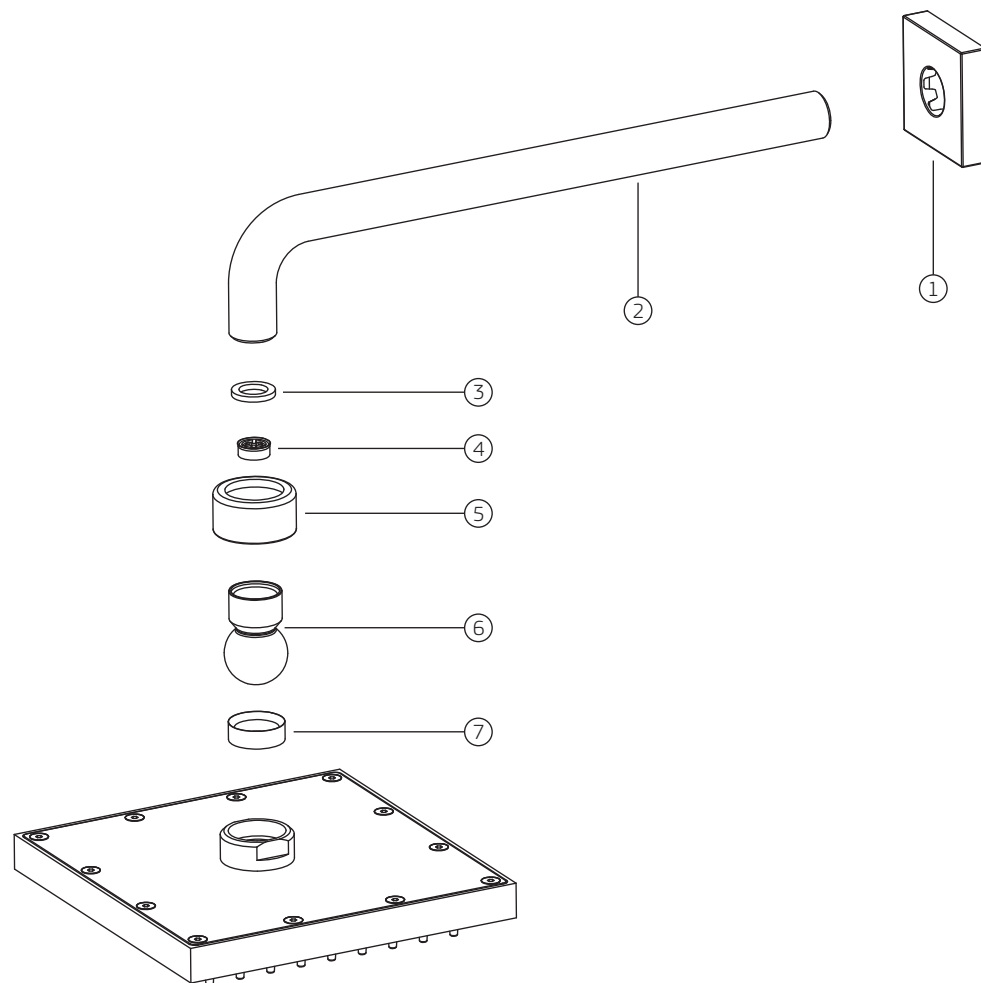

Chuveiro Cubo com tubo de parede

1985.C.CT

				1985.C.CT	
COMPONENTES / SUBCONJUNTOS				Lc 00/00	Dc 00/00
ITEM	Descrição	AC/DT	Código Deca		
1	CANOPLA	CR	4124.408		
2	TUBO	CR	4204.031		
3	GUARNIÇÃO	-	4148.235		
4	RESTRITOR DE VAZÃO 22 litros/minuto	-	4266.180		
5	PORCA UNIÃO	CR	4032.024		
6	ARTICULADOR	CR	4200.100		
7	GUARNIÇÃO	-	4148.214		